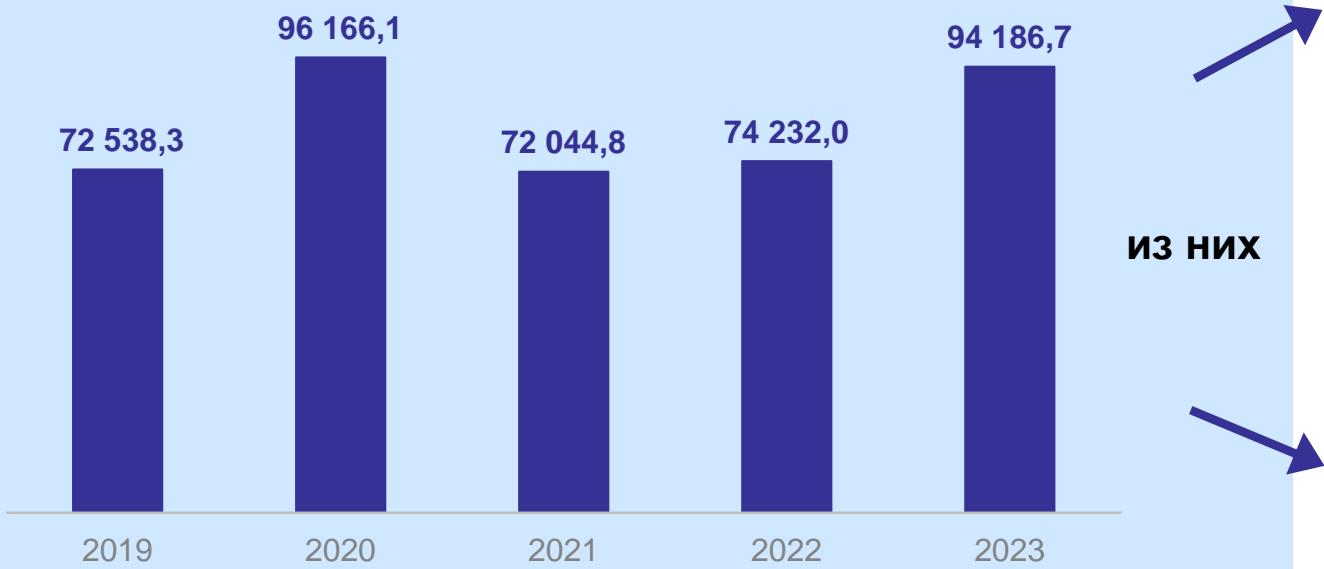

Всемирный день окружающей среды

5 июня

Республика Крым

Памятные даты и праздники

Текущие затраты на воспроизводство лесов и лесоразведение, тыс. рублей

Искусственное лесовосстановление

8 274,2 тыс. руб.

8 676,7 тыс. руб.

Уход за лесами

ИЗ НИХ

Государственные природные заповедники в Республике Крым

Общая площадь, гектаров

28 987,9

Текущие (эксплуатационные) затраты на охрану окружающей среды по муниципальным образованиям с наибольшими и наименьшими значениями, млн рублей

Структура расходов по направлениям природоохранной деятельности, в % к общему объему расходов на окружающую среду