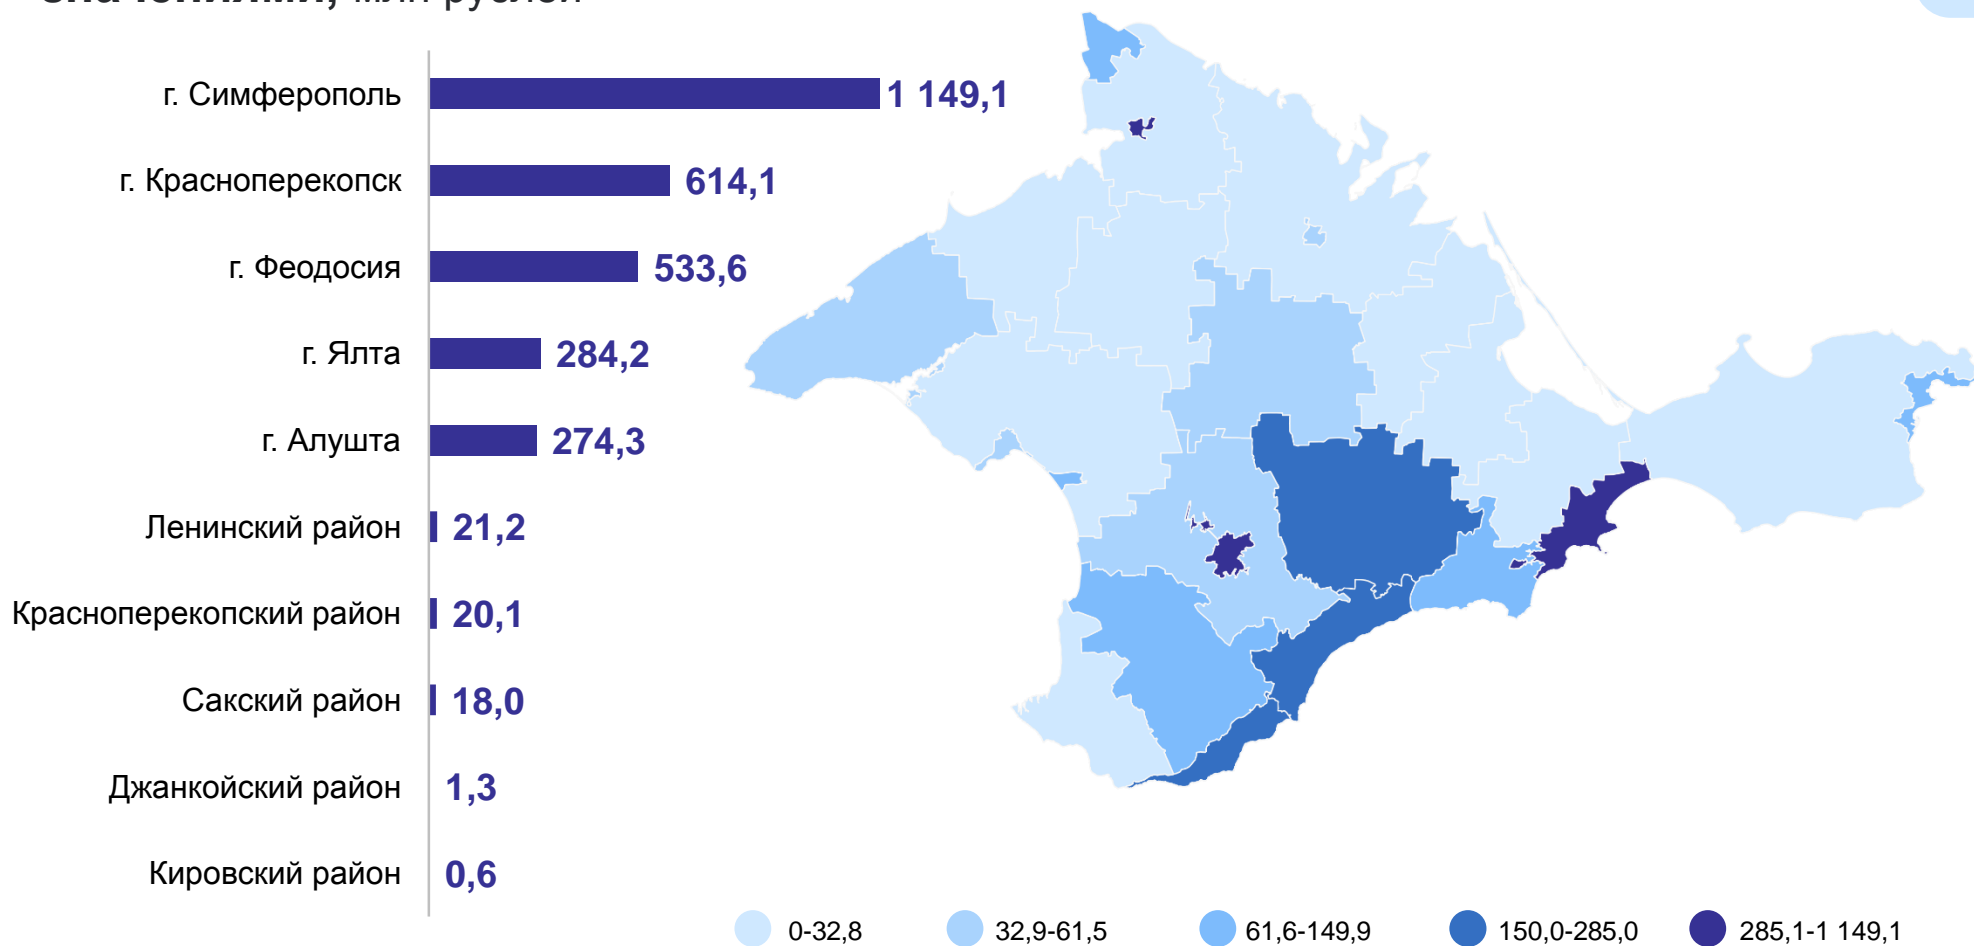

Уход за лесами

ИЗ НИХ

Государственные природные заповедники в Республике Крым

Общая площадь, гектаров

28 987,9

Текущие (эксплуатационные) затраты на охрану окружающей среды по муниципальным образованиям с наибольшими и наименьшими значениями, млн рублей

Структура расходов по направлениям природоохранной деятельности, в % к общему объему расходов на окружающую среду