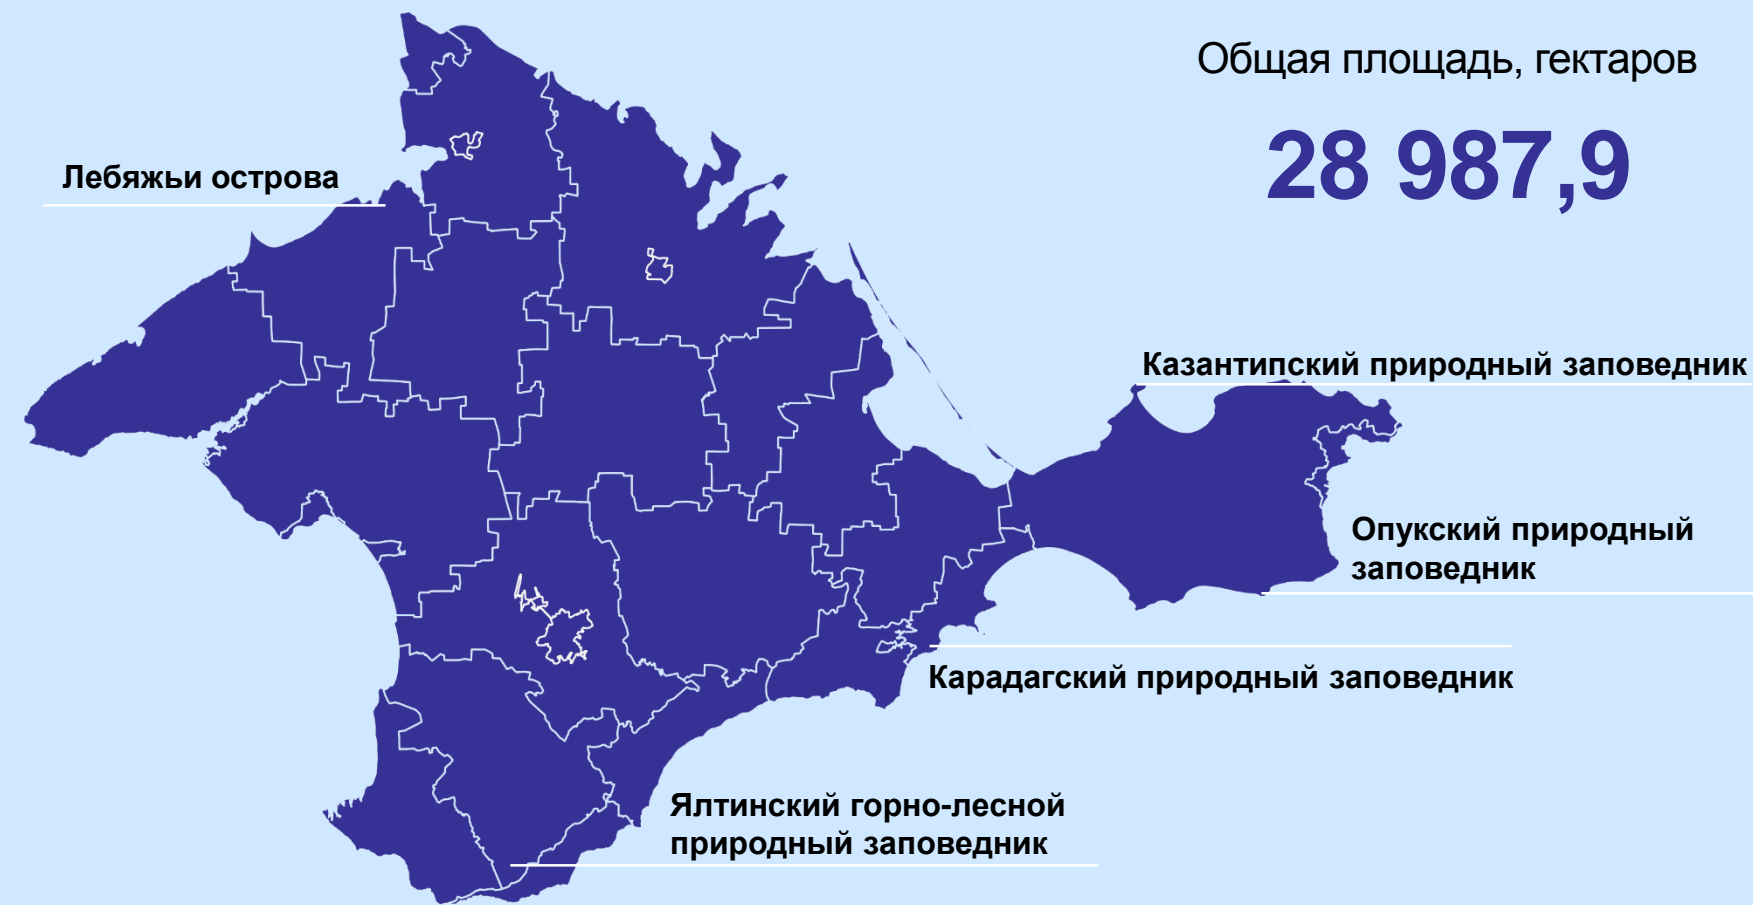

Уход за лесами

ИЗ НИХ

Государственные природные заповедники в Республике Крым

Общая площадь, гектаров

28 987,9

Текущие (эксплуатационные) затраты на охрану окружающей среды по муниципальным образованиям с наибольшими и наименьшими значениями, млн рублей